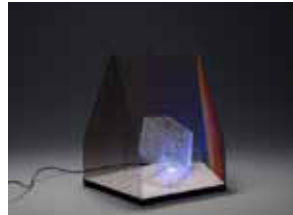

第26回 UBE ビエンナーレ（現代日本彫刻展） 実物制作指定作品一覧

①
空をみんなで眺める
志賀 政夫

②
うしろの正面
田中 清隆

③
殿敷侃へのオマージュ
-タイヤ プランX

④
ともだち
田中 毅

⑤
いしずえ
浅野 芳彦

⑥
水土の門-II / 天地を巡るもの
戸田 裕介

⑦
STANDARD
久村 卓