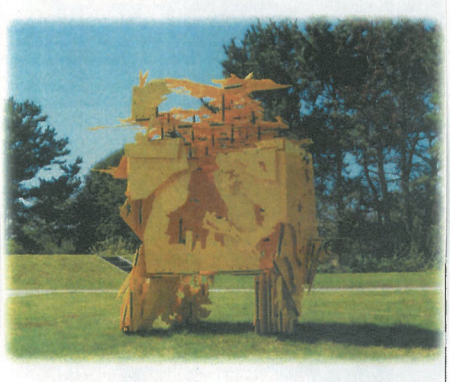

とても話が面白い
青木さん。

よーしときわ
公園の彫刻をみに
いてみよう!

かたむりくん。かたむり
くんの名前はいしずえと
いうのよ。そがしゃばら
ないのか。

このバナナおれそ
げはオレンジ色?

つかれたー

おほい

おほい。それ
彫刻でいい?

青木さんは、大賞を取った。宇部の木」という彫刻で使う木の根をほり出す仕事をされた方が大きくて太いものを選ばれた。根の直径は25cm。幹は1m。まわりは、幹の中心から6mくらいの所をほります。青木さんは「この仕事はきずをつけられないように根をほる事が大変だけど、それが面白い」と話していただきました。僕は、大変な事を面白いと話すと話す青木さんをすごいと思いましたが、青木さんは、みんなが美しく見える所に設置していただきます。その努力が大賞作品を支えたんだと思います。

しりな いる ク す 7 フ 部 彫 100 ソ き 一 ツ ニ
て の も 人 ス き ロ 0 市 二 女 作 の の わ 一 プ ニ
み 彫 彫 かが を だ ぎ ロ 0 市 二 女 作 の の わ 一 プ ニ
て 刻 刻 お ね が 吹 よ ド く は マ 宇 彫 が 品 マ ツ 公 目 は 紹 彫 刻
ね を さ に み が て サ が マ 宇 彫 が 品 マ ツ 公 目 は 紹 彫 刻
が 人 ん こ い ツ 大 宇

宇部市のための回みステイ
< 谷黄 ちて意だ >
< 口色 ちる味ろ >
< 頭くちどあ? >
< 一てちゃんる >
< 郎)ごしなん >

宇部市の腰の刻で
木耕平 > ころし
竹木彫人 ~ 大賞
をなる